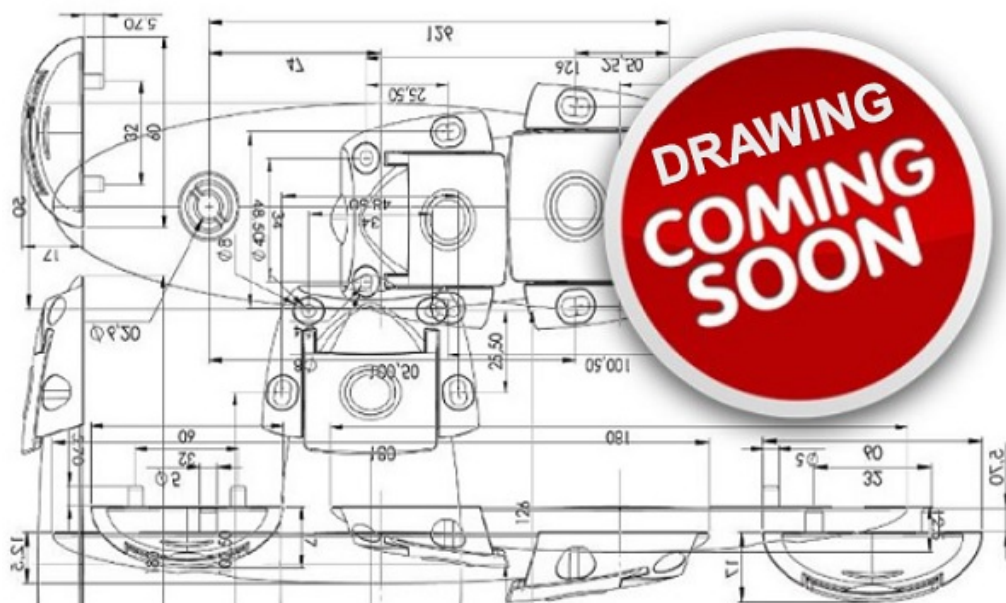

# PRODUCT SHEET

**Description:**

Rex Key 4, No Plating, Neutral centrifugal Casting

**Item number:**

14.10.299-0

Units	Box	Carton	HS Code	Barcode
Pcs.	1	500	8301700000	 5704866050685

**SISO A/S**

Mileparken 11  
DK-2740 Skovlunde  
Denmark  
VAT: DK 24786013